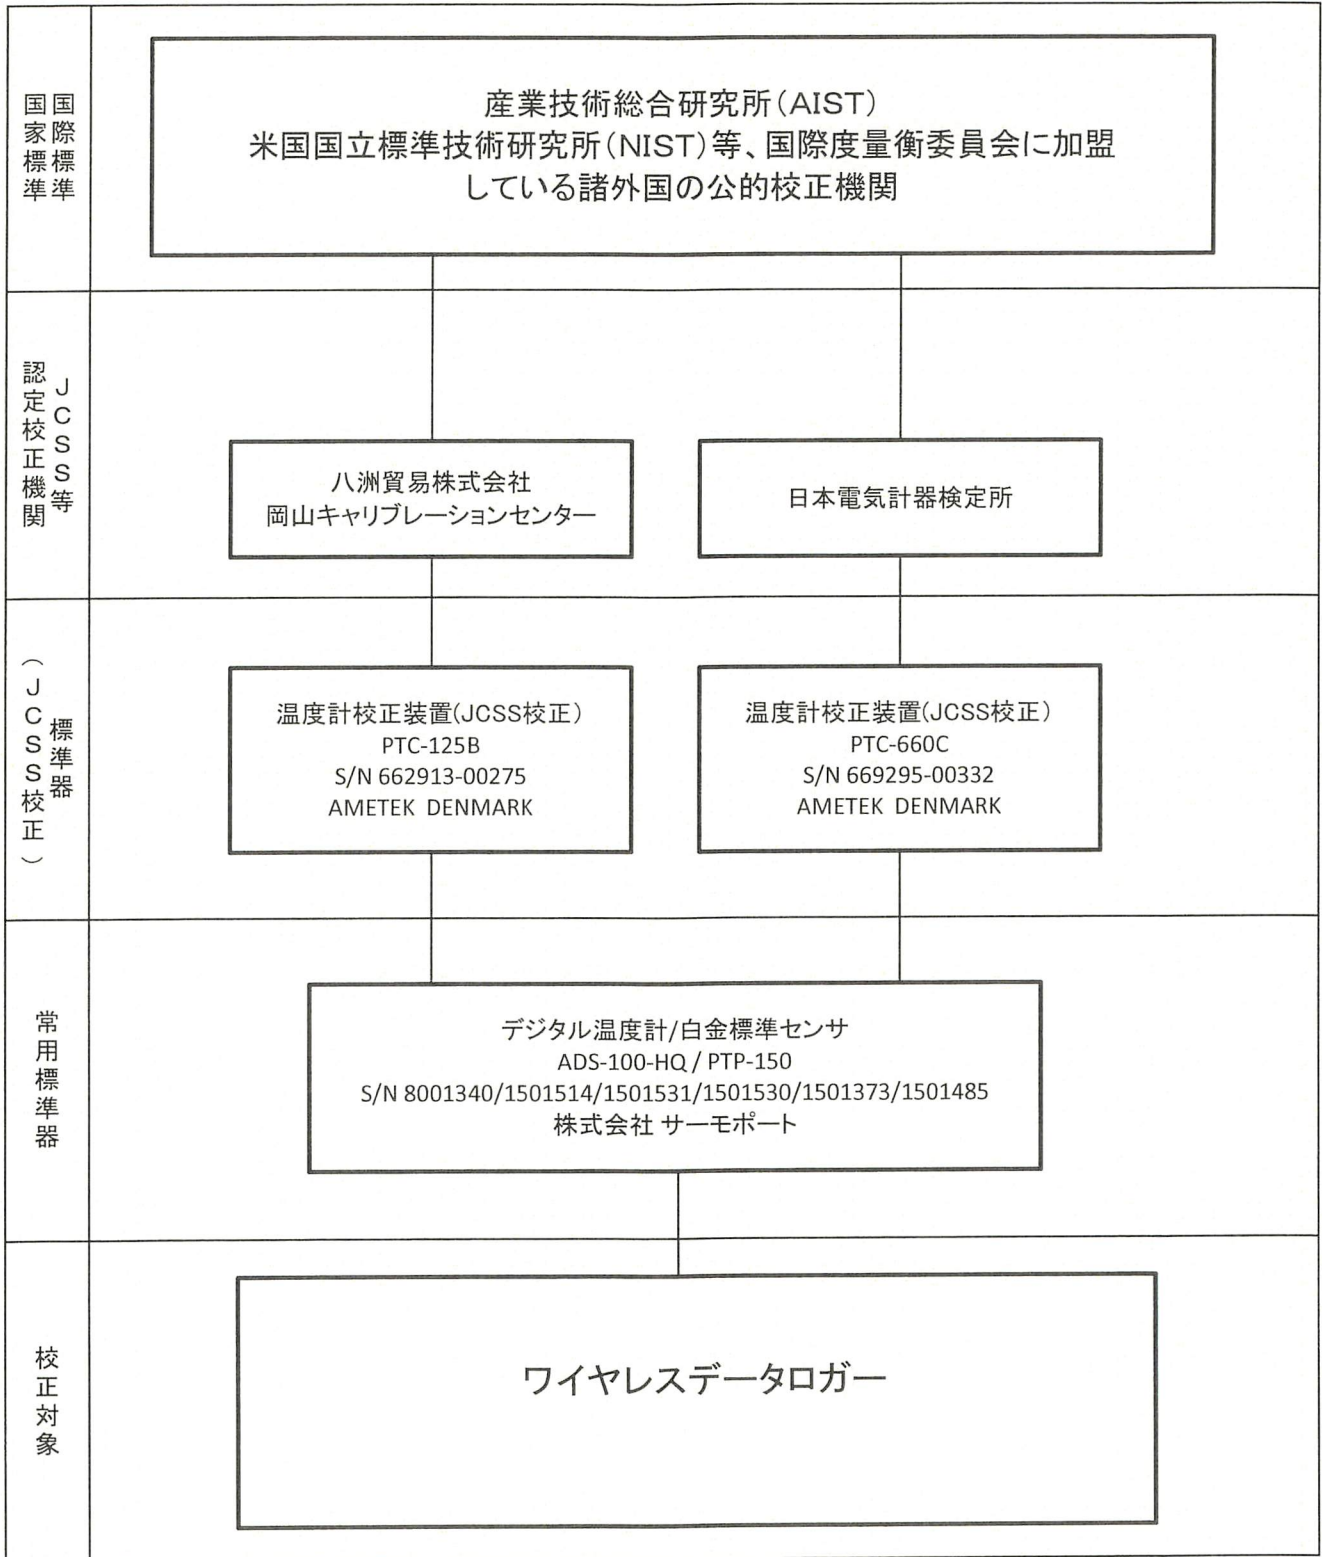

トレーサビリティ体系図

大阪市此花区島屋4-1-131
 アズワン株式会社
 サービス営業部
 フィールドサービスグループ

トレーサビリティ体系図

大阪市此花区島屋4-1-131
 アズワン株式会社
 サービス営業部
 フィールドサービスグループ

トレーサビリティ体系図

大阪市此花区鶴屋4-1-131
 アズワン株式会社
 サービス営業部
 フィールドサービスグループ

トレーサビリティ体系図

大阪市此花区湯屋4-1-131
 アズワン株式会社
 サービス営業部
 フィールドサービスグループ