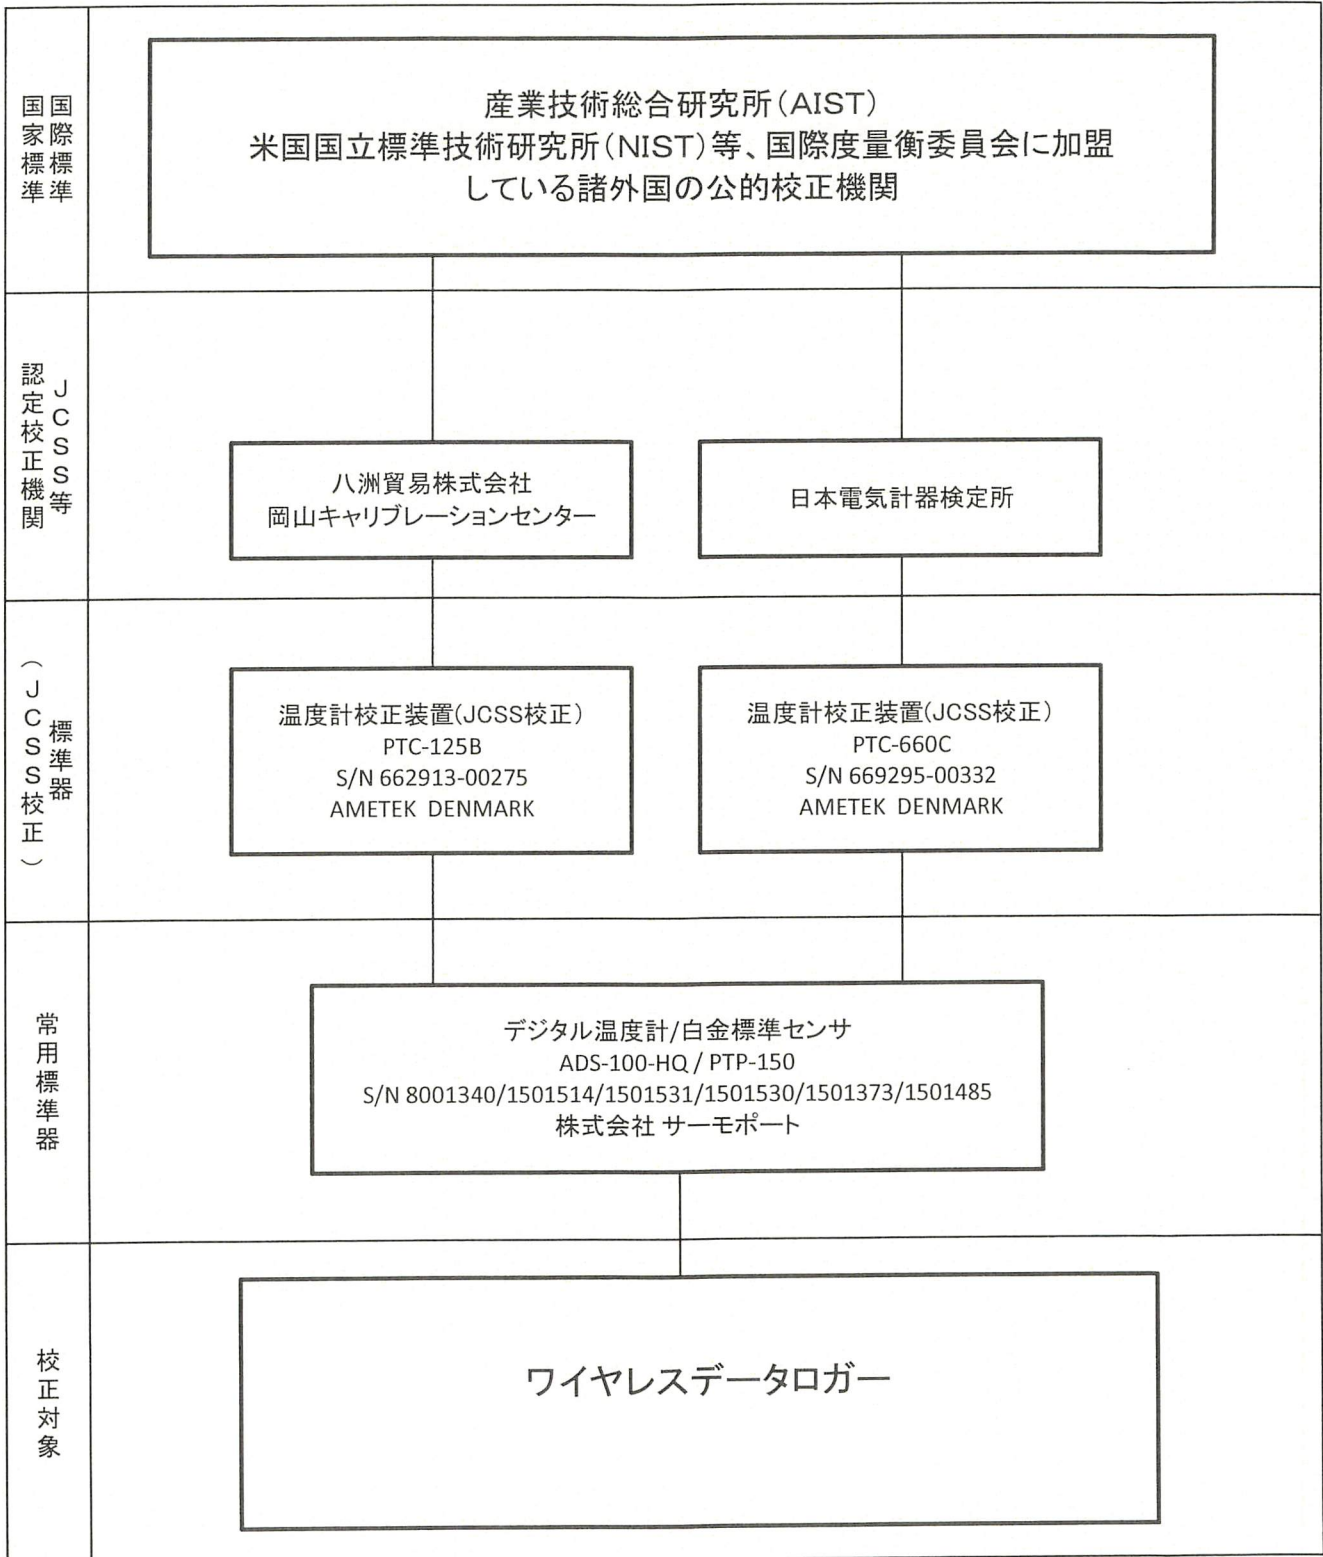

トレーサビリティ体系図

大阪市此花区島屋4-1-131
 アズワン株式会社
 サービス営業部
 フィールドサービスグループ

トレーサビリティ体系図

大阪市此花区島屋4-1-131
 アズワン株式会社
 サービス営業部
 フィールドサービスグループ

トレーサビリティ体系図

大阪市此花区鶴屋4-1-131
 アズワン株式会社
 サービス営業部
 フィールドサービスグループ

トレーサビリティ体系図

大阪市此花区湯屋4-1-131
 アズワン株式会社
 サービス営業部
 フィールドサービスグループ