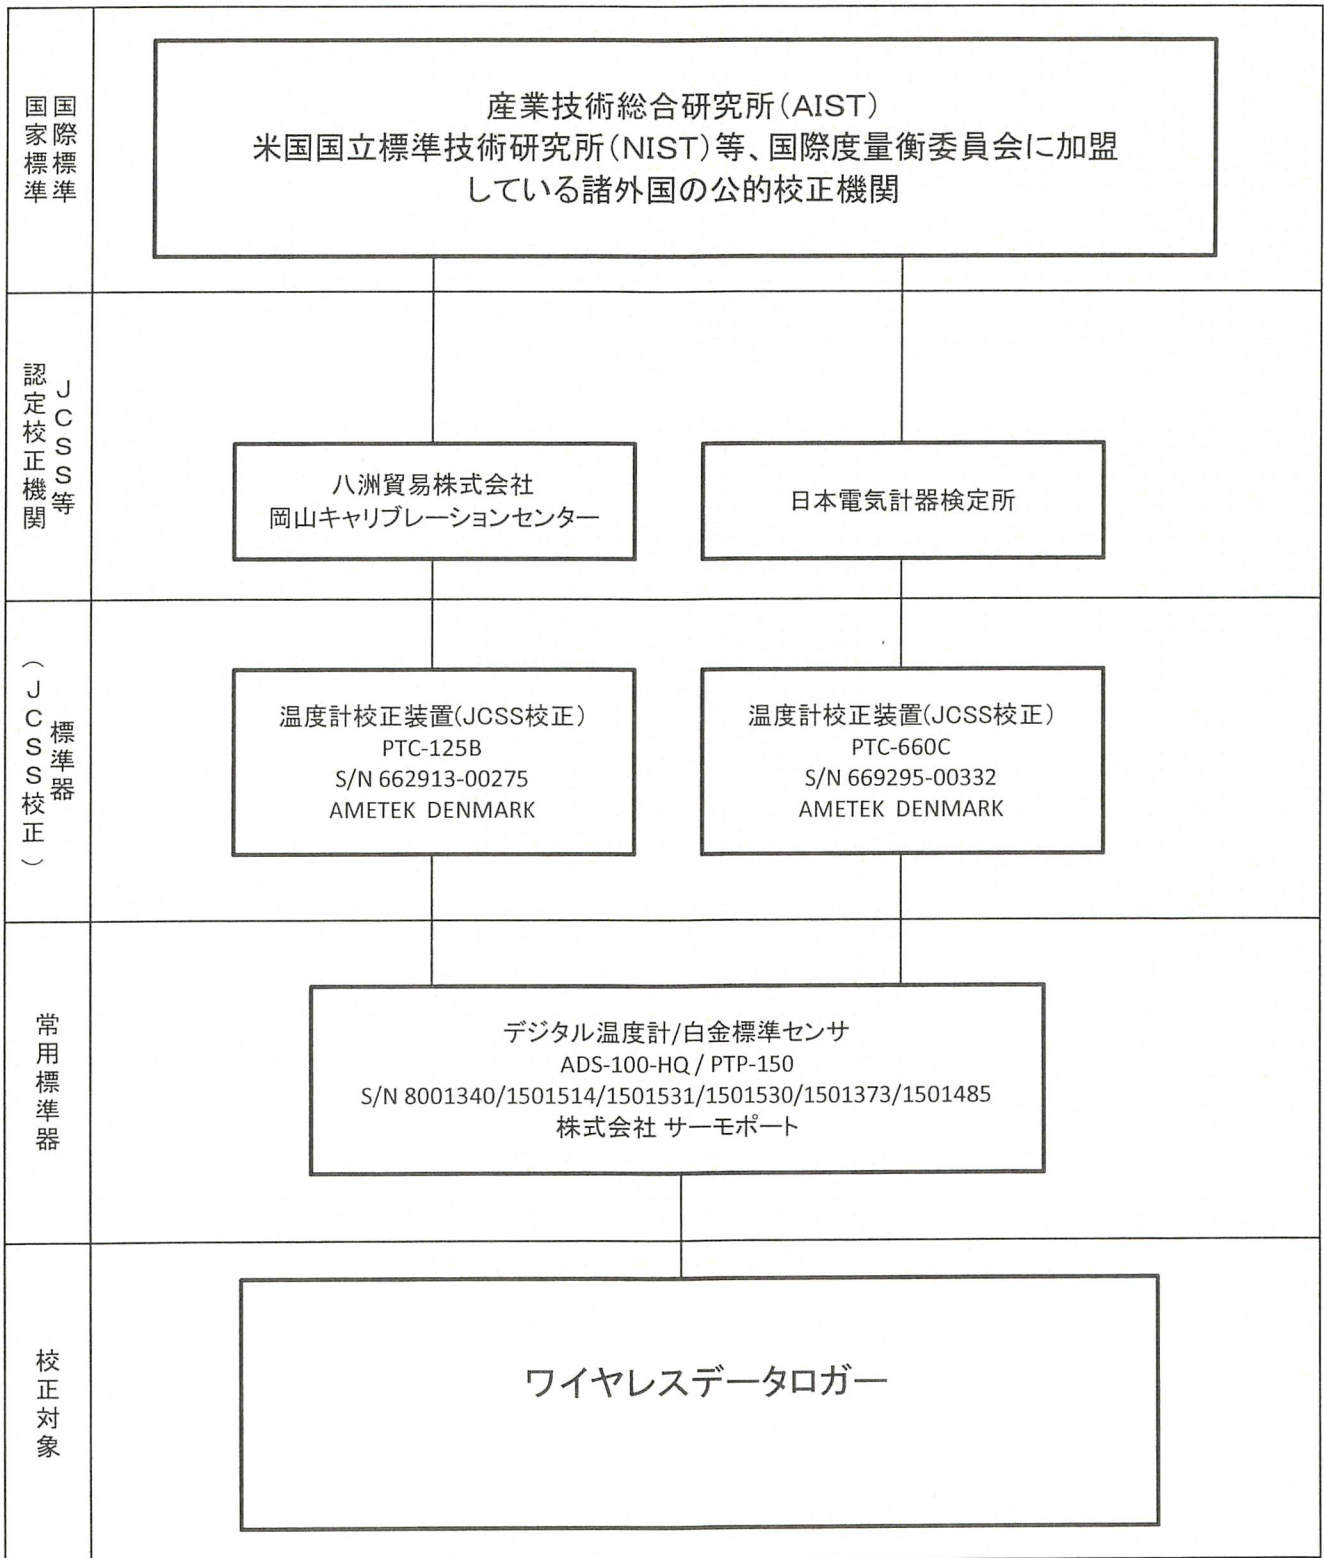

トレーサビリティ体系図

大阪市此花区島屋4-1-131
 アズワン株式会社
 サービス営業部
 フィールドサービスグループ

トレーサビリティ体系図

大阪市此花区島屋4-1-131
 アズワン株式会社
 サービス営業部
 フィールドサービスグループ

トレーサビリティ体系図

大阪市此花区鶴屋4-1-131
 アズワン株式会社
 サービス営業部
 フィールドサービスグループ

トレーサビリティ体系図

大阪市此花区湯屋4-1-131
 アズワン株式会社
 サービス営業部
 フィールドサービスグループ